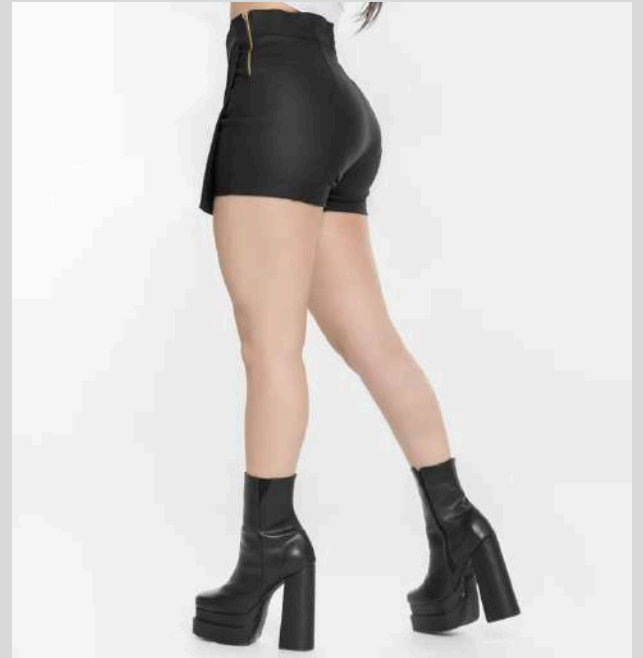

FALDA SHORT

OXAP

REF. SOUL

TALLAS. 6,8,10