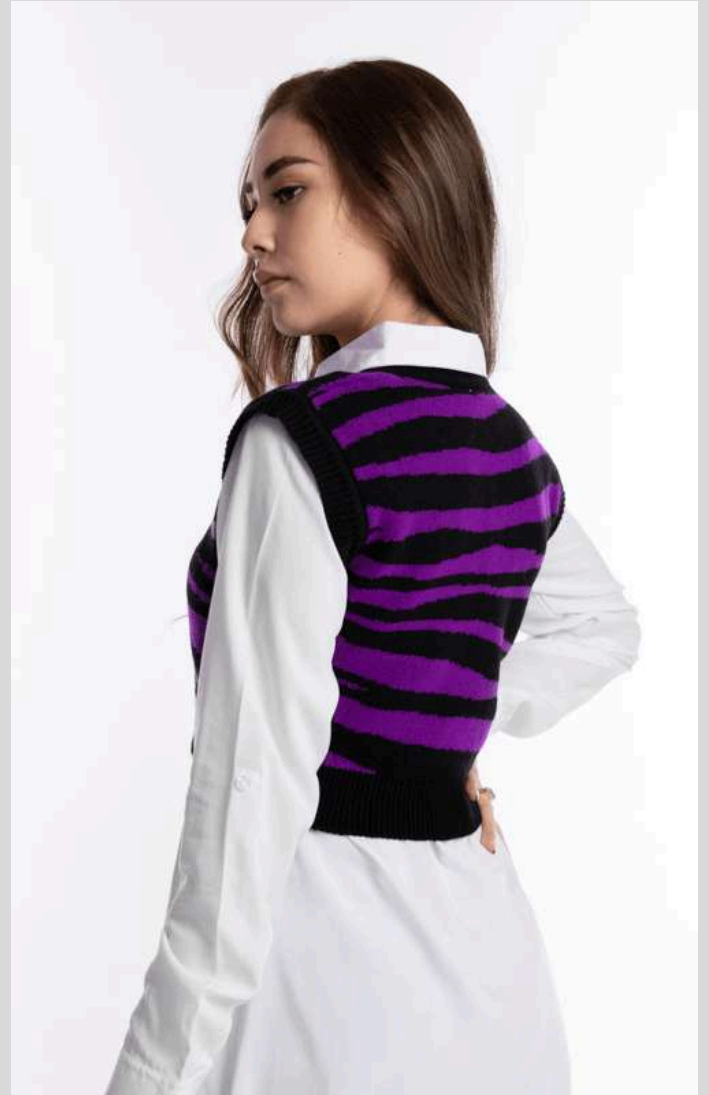

ROSADO

BEIGE

REF. ASAL

CHALECO

OXAP

COLOR. NEGRO MORADO

REF. CHL-22

CHALECO