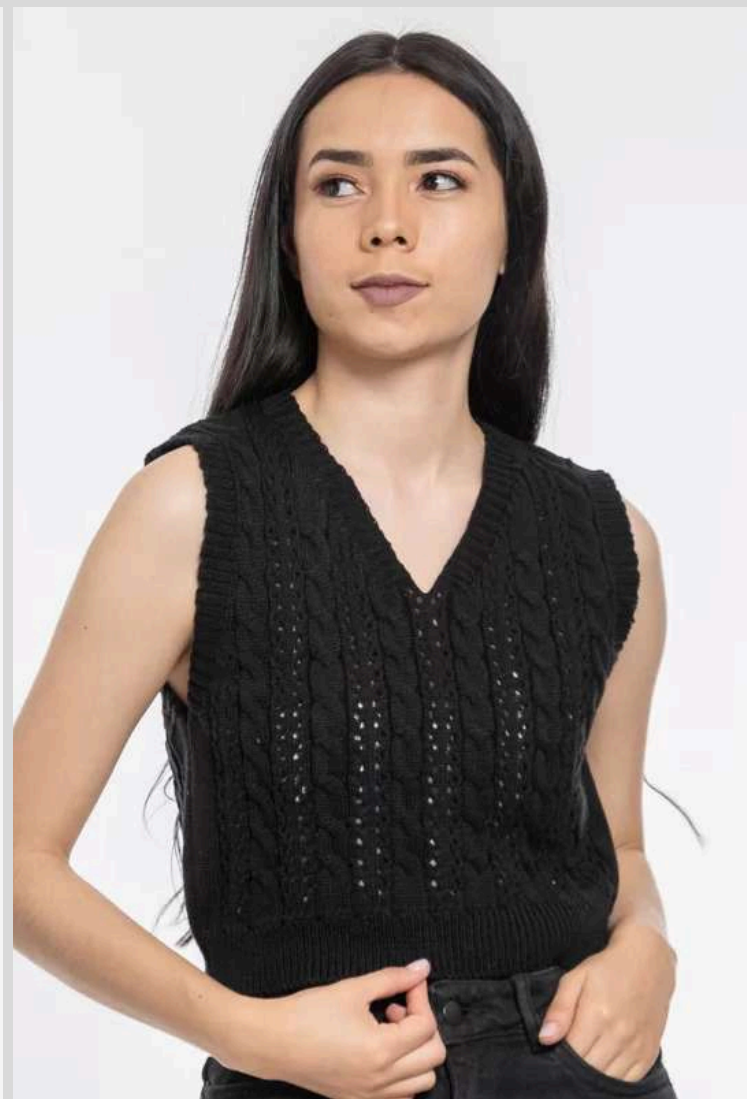

CHALECO

OXAP

COLOR. GRIS/NEGRO

REF. TRENZA