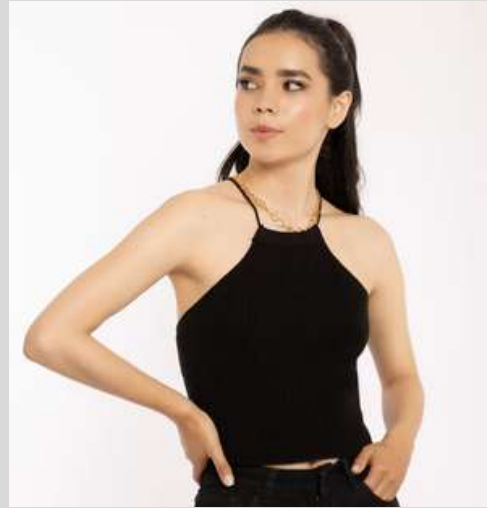

OXAP

COLOR: BEIGE

REF: BZ-200

TOP

OXAP

ROJO

ROJO

NEGRO

NEGRO

REF: BZ-200

TOP

OXAP

COLOR: BLANCO

REF: BZ-200

BLUSA

OXAP