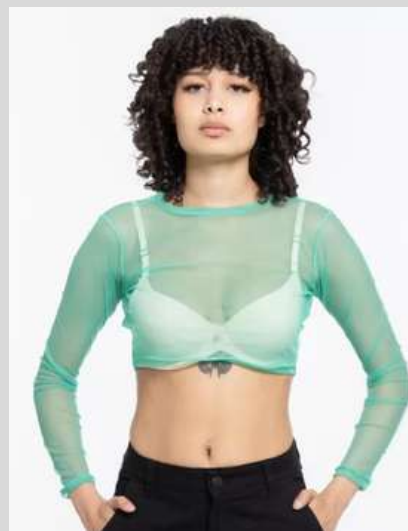

VERDE

REF: PRINT/MALLA